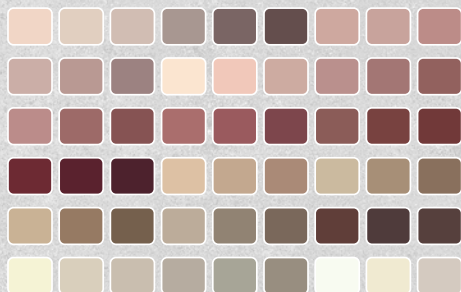

CATÁLOGO DE CORES

Uma vasta gama de cores disponível