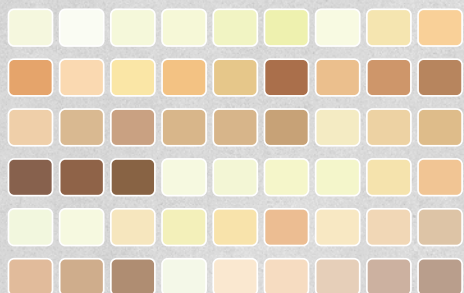

CATÁLOGO DE CORES

Uma vasta gama de cores disponível