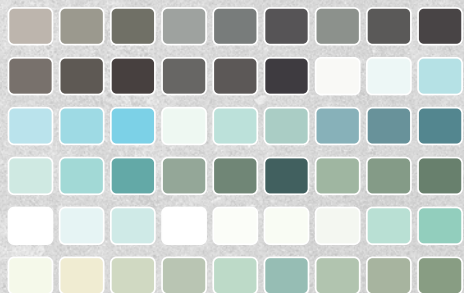

CATÁLOGO DE CORES

Uma vasta gama de cores disponível