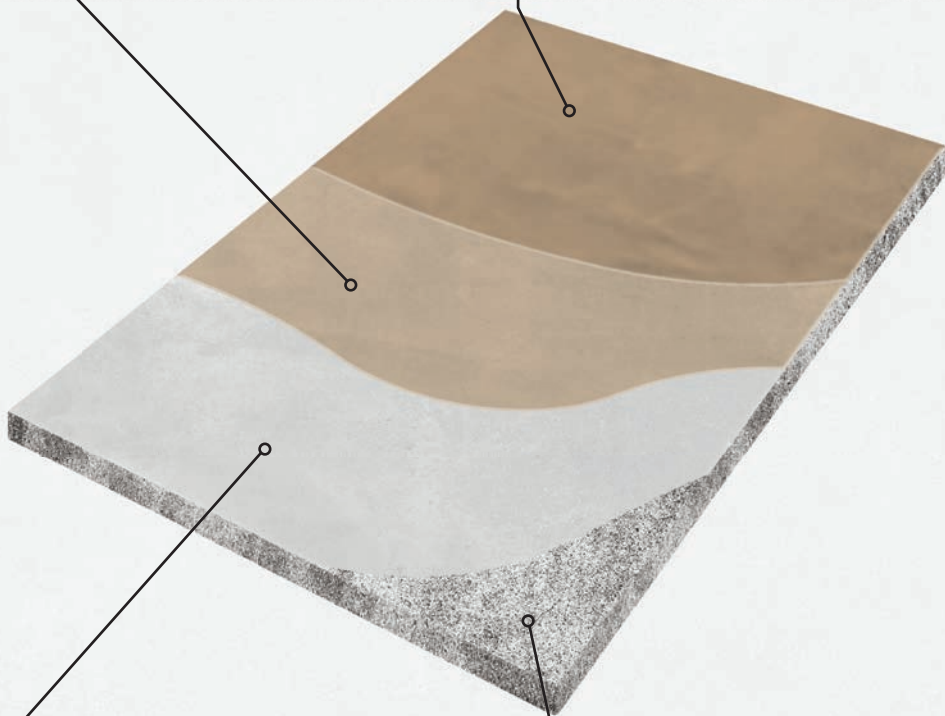

**SOLUÇÕES
CONSCIENTES**

ERCOLE

Revestimento de pavimento para betão exterior

Reconstruir e renovar sem demolir

Ercole é um revestimento cimentício de base mineral, especialmente indicado para reparação, regularização e acabamento de baixa espessura para superfícies exteriores em betão, asfalto ou gesso, sem a necessidade de demolição.

MicroBond® pode ser personalizado com diferentes acabamentos e cores.

MicroBond é um produto cimentício, que se adapta perfeitamente em ambientes interiores.

MICROBOND

O revestimento decorativo por excelência. Pode ser aplicado em duas demãos, numa espessura de apenas 2 mm, e o aspeto e o toque podem ser personalizados com diferentes acabamentos e cores. Descubra as características inimitáveis.

ERCOLE

A mais forte e mais versátil das nossas argamassas de espessura reduzida. É aplicado em duas demãos, para uma espessura total de cerca de 2 mm.

O SUBSTRATO

Seja betão, madeira ou azulejos, os revestimentos de Ecobeton aderem perfeitamente sem a necessidade de um primário. Descubra os requisitos e métodos ideais para preparar o substrato.