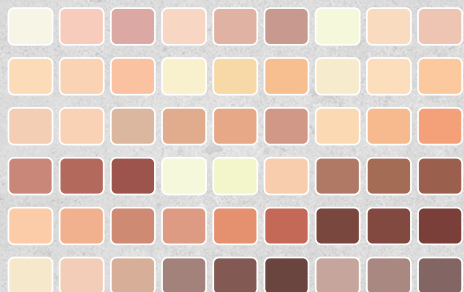

CATÁLOGO DE CORES

Uma vasta gama de cores disponível